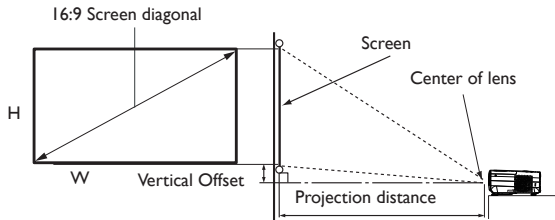

***Resolution is 1920x1080 in 3D Mode.

Input and Output Terminals

- ❶ DC 12V Trigger (3.5 mm Jack)
- ❷ RS232 input (D-sub 9pin, male)
- ❸ USB Type min B (FW download, service)
- ❹ USB Type A (Media Reader, FW download)
- ❺ HDMI (HDCP2.2)
- ❻ USB Type A (5V/2.5A power)
- ❼ Audio output (S/PDIF)
- ❽ Audio output (mini jack)
- ❾ AC Power cable inlet
- ❿ QS01 ATV Dongle Compartment

Dimensions

Distance Chart

Screen Size				Distance from Screen		
Diagonal		Height	Width	Min length (max zoom)	Average	Max length (min zoom)
inch	mm	mm	mm	mm	mm	mm
30	762	374	664	718	835	952
40	1016	498	886	973	1129	1284
50	1270	623	1107	1228	1423	1617
60	1524	747	1328	1483	1717	1950
70	1778	872	1550	1738	2010	2281
80	2032	996	1771	1993	2303	2613
90	2286	1121	1992	2248	2597	2946
100	2540	1245	2214	2502	2890	3278
110	2794	1370	2435	2758	3184	3610
120	3048	1494	2657	3012	3478	3943
130	3302	1619	2878	3268	3772	4275
140	3556	1743	3099	3521	4064	4607
150	3810	1868	3321	3777	4358	4939
160	4064	1992	3542	4031	4652	5272
170	4318	2117	3763	4288	4946	5604
180	4572	2241	3985	4541	5239	5936
190	4826	2366	4206	4798	5533	6268
200	5080	2491	4428	5050	5826	6601
210	5334	2615	4649	5306	6120	6933
220	5588	2740	4870	5560	6413	7265
230	5842	2864	5092	5817	6707	7597
240	6096	2989	5313	6072	7001	7930
250	6350	3113	5535	6324	7293	8262
260	6604	3238	5756	6583	7589	8594
270	6858	3362	5977	6837	7882	8926
280	7112	3487	6199	7092	8176	9259
290	7366	3611	6420	7347	8469	9591
300	7620	3736	6641	7599	8761	9923