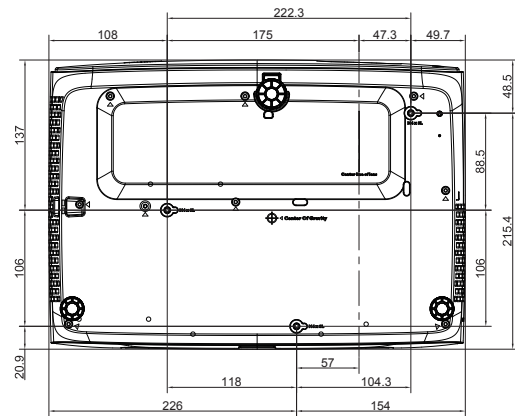

Dimensions

Distance Chart

Screen Size				Distance from Screen		
Diagonal		Height	Width	Min length (max zoom)	Average	Max length (min zoom)
inch	mm	mm	mm	mm	mm	mm
30	762	374	664	718	835	952
40	1016	498	886	973	1129	1284
50	1270	623	1107	1228	1423	1617
60	1524	747	1328	1483	1717	1950
70	1778	872	1550	1738	2010	2281
80	2032	996	1771	1993	2303	2613
90	2286	1121	1992	2248	2597	2946
100	2540	1245	2214	2502	2890	3278
110	2794	1370	2435	2758	3184	3610
120	3048	1494	2657	3012	3478	3943
130	3302	1619	2878	3268	3772	4275
140	3556	1743	3099	3521	4064	4607
150	3810	1868	3321	3777	4358	4939
160	4064	1992	3542	4031	4652	5272
170	4318	2117	3763	4288	4946	5604
180	4572	2241	3985	4541	5239	5936
190	4826	2366	4206	4798	5533	6268
200	5080	2491	4428	5050	5826	6601
210	5334	2615	4649	5306	6120	6933
220	5588	2740	4870	5560	6413	7265
230	5842	2864	5092	5817	6707	7597
240	6096	2989	5313	6072	7001	7930
250	6350	3113	5535	6324	7293	8262
260	6604	3238	5756	6583	7589	8594
270	6858	3362	5977	6837	7882	8926
280	7112	3487	6199	7092	8176	9259
290	7366	3611	6420	7347	8469	9591
300	7620	3736	6641	7599	8761	9923

Ceiling Mount Chart

Ceiling/Wall mount screw: M4
(Max L = 25 mm; Min L = 20 mm)

Unit: mm

Color Depth

Displast format (refresh rate)	Chroma subsampling	8 Bit	10 Bit	12 Bit
4K/60p (60 Hz)	04:04:04	Yes	No	No
	04:02:02	Yes	Yes	Yes
	04:02:00	Yes	Yes	Yes
4K/24p (24 Hz)	04:04:04	Yes	Yes	Yes
	04:02:02	Yes	Yes	Yes
	04:02:00	Yes	Yes	Yes