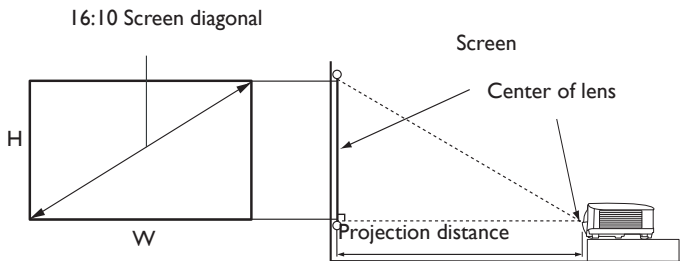

Input and Output Terminals

- ① HDMI 1 input port
- ② HDMI 2 input port
- ③ USB Type A port (5V/1.5A power for WDC I0/Qcast Mirror)
- ④ Video input jack
- ⑤ Audio (L/R) input jacks
- ⑥ RGB (PC) signal input jack
- ⑦ RGB (PC) signal output jack
- ⑧ RJ-45 LAN input jack
- ⑨ Audio input jack
- ⑩ Audio output jack
- ⑪ AC power jack
- ⑫ Kensington anti-theft lock slot
- ⑬ Component RCA RGB input jacks
- ⑭ RS-232 control port
- ⑮ 12V trigger

Dimensions

Distance Chart

Screen size			Projection distance (mm)			Offset (mm)
Diagonal (inch)	H (mm)	W (mm)	Min distance (max zoom)	Average	Max distance (min zoom)	
30	762	404	730	837	943	0
50	1270	673	1217	1392	1572	0
60	1524	808	1460	1674	1887	0
70	1778	942	1704	1953	2201	0
80	2032	1077	1947	2231	2516	0
90	2286	1212	2191	2510	2830	0
100	2540	1346	2434	2789	3145	0
110	2794	1481	2677	3068	3459	0
120	3048	1615	2921	3347	3774	0
130	3302	1750	3164	3626	4088	0
140	3556	1885	3407	3905	4403	0
150	3810	2019	3651	4184	4717	0
200	5080	2692	4868	5579	6289	0
250	6350	3365	6085	6973	7862	0
300	7620	4039	7302	8368	9434	0